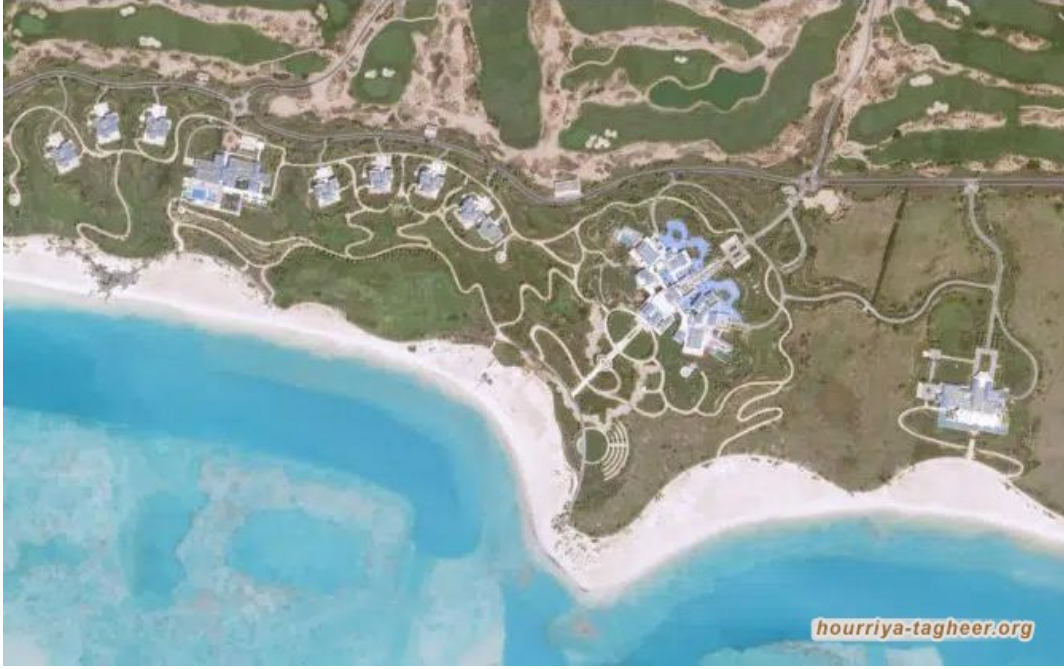

## صور الأقمار الصناعية تكشف تعثر مشروع نيوم

أكد تحليل لوكالة "أسوشيتد برس" أنه رغم بناء عدد من القصور الشاسعة في مشروع نيوم في السعودية، تظهر صور الأقمار الصناعية من PBC Labs Planet، أن مشروع المدينة الأوسع لا يزال في مرحلة مبكرة.

جاء ذلك في سياق تحليل "جون جامبريل"، مدير الأخبار لمنطقة الخليج وإيران في الوكالة، والذي تحدث فيه عن أن أزمة الطاقة الناجمة عن الغزو الروسي لأوكرانيا.

وقال التحليل، عن "ابن سلمان" عرف بخطواته الصبانية، حيث تشمل رؤيته للسعودية تطوير مدينة مستقبلية تسمى نيوم في الصحراء تمتد على طول البحر الأحمر.

ويتضمن أحدث مشروع أعلن عنه مشروع منحدر تزلج يسمى Trojena، تم الإعلان عنه في إعلان تجاري تم إنشاؤه بواسطة الكمبيوتر الآن في تناوب كثيف عبر القنوات الفضائية في الشرق الأوسط.